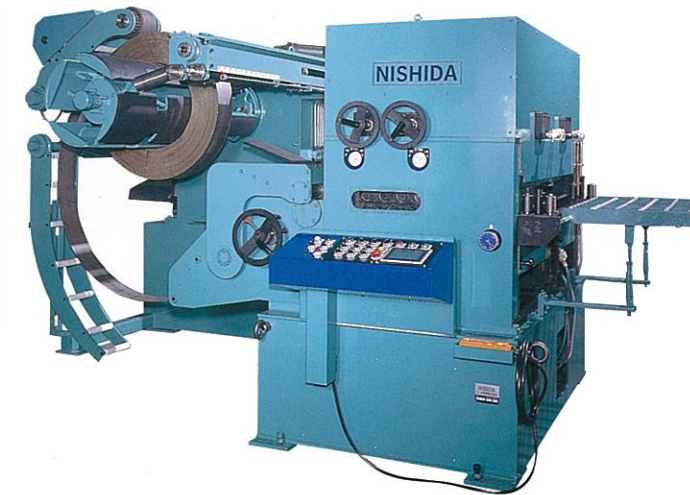

広幅タイプ

Wide type

- ●板 幅:1,000mm
  1,300mm
  1,600mm
- ●板 厚:1.6mm
  3.2mm
- ●コイル重量:5,000/10,000kgf

Material width : 1,000 to 1,600 mm
Material thickness : 1.6 mm
: 3.2 mm
Coil weight : 5,000 / 10,000 kgf