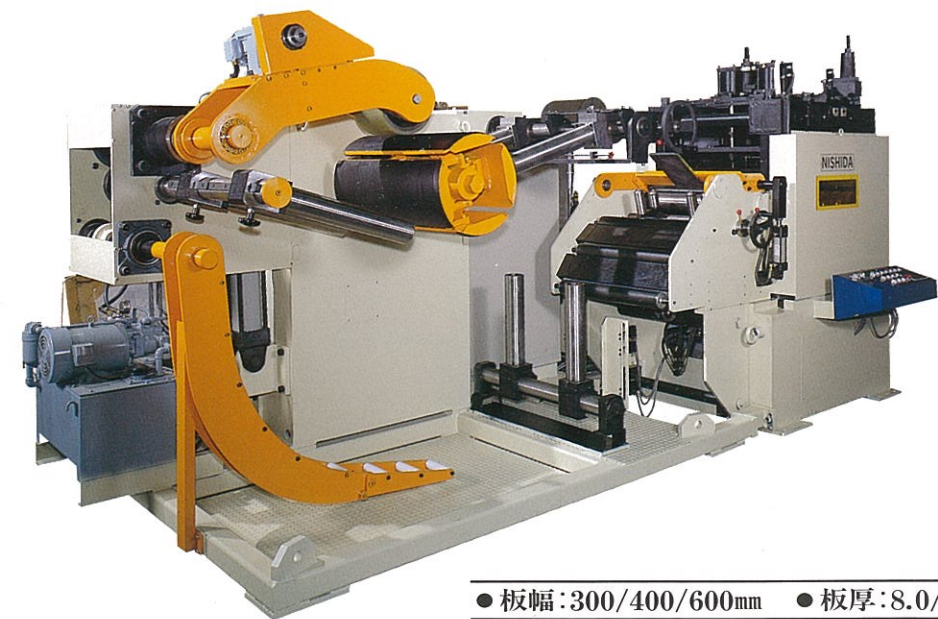

Material width : max. 400 to 800 mm
 Material thickness : 4.5 mm / 6.0 mm
 Coil weight : 3,000 / 5,000 kgf

広幅タイプ

Wide type

- 板 幅:1,000mm
1,300mm
1,600mm
- 板 厚:1.6mm
3.2mm
- コイル重量:5,000/10,000kgf

Material width : 1,000 to 1,600 mm
 Material thickness : 1.6 mm
 : 3.2 mm
 Coil weight : 5,000 / 10,000 kgf

厚板タイプ

NC制御
レベラフィーダ
Thick type
N.C. control

- 板幅:300/400/600mm
- 板厚:8.0/9.0/10.0/12.0mm

Material width : 300 / 400 / 600 mm
 Material thickness : 8.0 / 9.0 / 10 / 12 mm