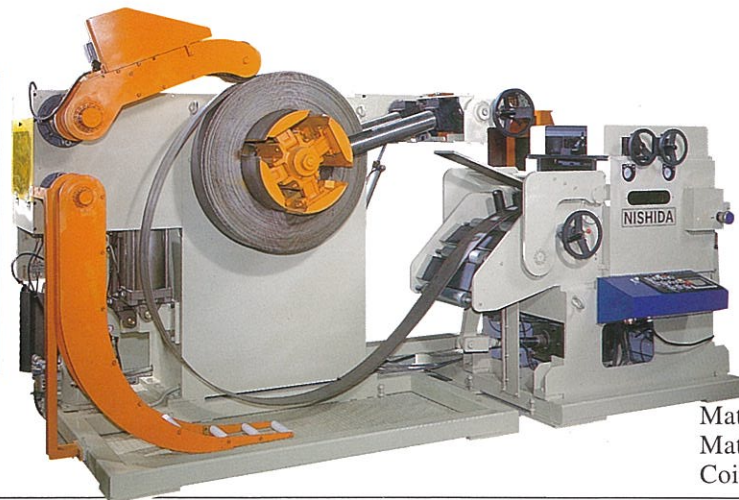

レベラフィーダシリーズ LEVELLER FEEDER SERIES

ミニタイプ

Mini type

- 板 幅:200mmまで
- 板 厚:2.3・3.2mmまで
- コイル重量:800/1,000kgf

Material width : max.200 mm
 Material thickness : 2.3 mm, 3.2 mm
 Coil weight : 800 / 1,000kgf

小形タイプ

Small type

- 板 幅:300mmまで
:400mmまで
- 板 厚:3.2mmまで
- コイル重量:1,250/2,000kgf

Material width : max. 300 mm
 : max. 400 mm
 Material thickness : 3.2 mm
 Coil weight : 1,250 / 2,000 kgf

中形タイプ

Middle size type

- 板 幅:400mm
500mm
600mm
700mm
800mm
- 板 厚:4.5mmまで
6.0mmまで
- コイル重量:3,000/5,000kgf

Material width : max. 400 to 800 mm
 Material thickness : 4.5 mm / 6.0 mm
 Coil weight : 3,000 / 5,000 kgf

広幅タイプ

Wide type

- 板 幅:1,000mm
1,300mm
1,600mm
- 板 厚:1.6mm
3.2mm
- コイル重量:5,000/10,000kgf

Material width : 1,000 to 1,600 mm
 Material thickness : 1.6 mm
 : 3.2 mm
 Coil weight : 5,000 / 10,000 kgf

厚板タイプ

NC制御
レベラフィーダ
Thick type
N.C. control

- 板幅:300/400/600mm
- 板厚:8.0/9.0/10.0/12.0mm

Material width : 300 / 400 / 600 mm
 Material thickness : 8.0 / 9.0 / 10 / 12 mm