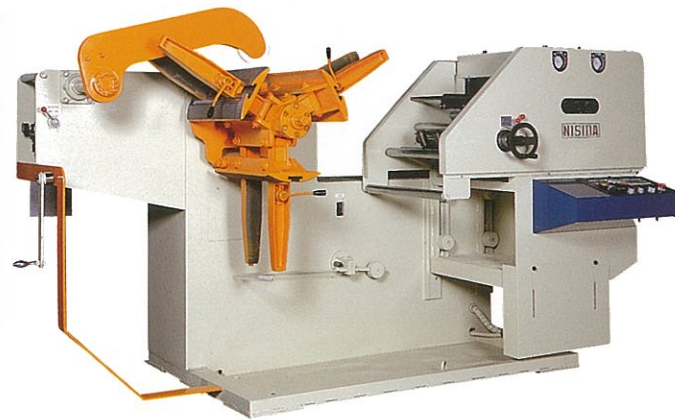

レベラフィーダシリーズ LEVELLER FEEDER SERIES

ミニタイプ

Mini type

- 板 幅:200mmまで
- 板 厚:2.3・3.2mmまで
- コイル重量:800/1,000kgf

Material width : max.200 mm
 Material thickness : 2.3 mm, 3.2 mm
 Coil weight : 800 / 1,000kgf

小形タイプ

Small type

- 板 幅:300mmまで
:400mmまで
- 板 厚:3.2mmまで
- コイル重量:1,250/2,000kgf

Material width : max. 300 mm
 : max. 400 mm
 Material thickness : 3.2 mm
 Coil weight : 1,250 / 2,000 kgf

中形タイプ

Middle size type

- 板 幅:400mm
500mm
600mm
700mm
800mm
- 板 厚:4.5mmまで
6.0mmまで
- コイル重量:3,000/5,000kgf

Material width : max. 400 to 800 mm
 Material thickness : 4.5 mm / 6.0 mm
 Coil weight : 3,000 / 5,000 kgf

広幅タイプ

Wide type

- 板 幅:1,000mm
1,300mm
1,600mm
- 板 厚:1.6mm
3.2mm
- コイル重量:5,000/10,000kgf

Material width : 1,000 to 1,600 mm
 Material thickness : 1.6 mm
 : 3.2 mm
 Coil weight : 5,000 / 10,000 kgf

厚板タイプ

NC制御
レベラフィーダ
Thick type
N.C. control

- 板幅:300/400/600mm
- 板厚:8.0/9.0/10.0/12.0mm

Material width : 300 / 400 / 600 mm
 Material thickness : 8.0 / 9.0 / 10 / 12 mm